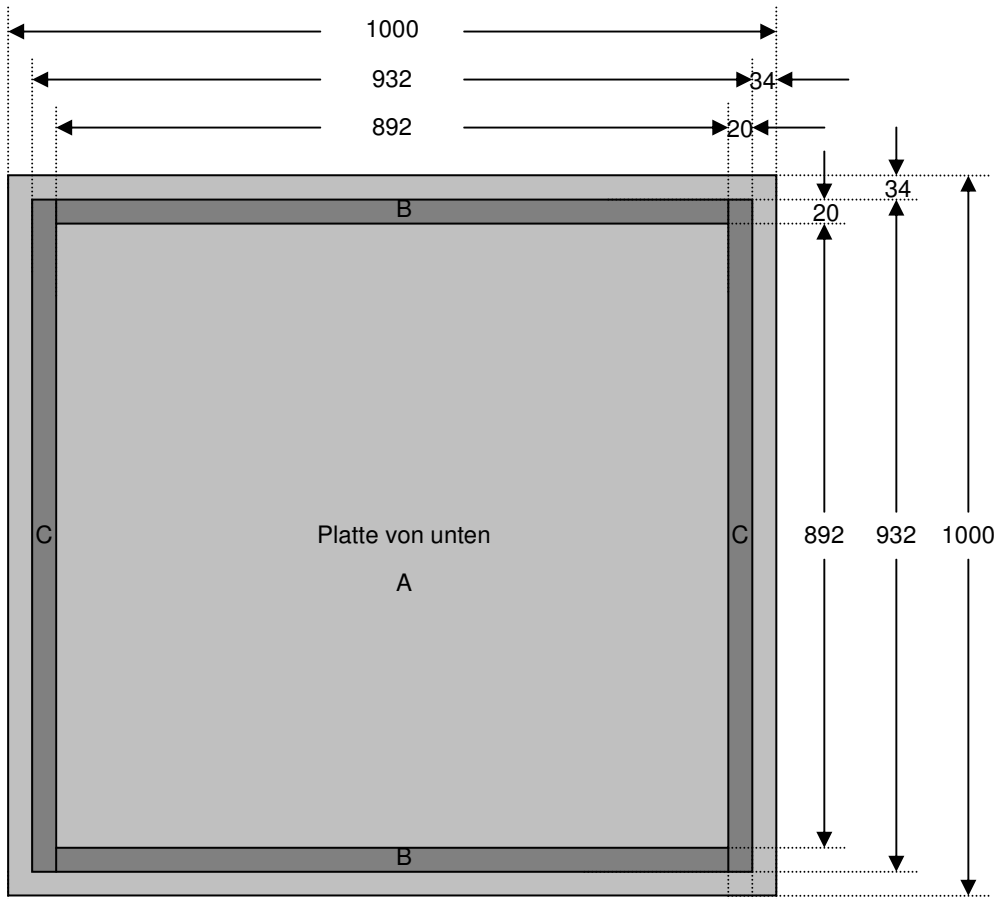

# Drumpodest (300 x 200 x 20 cm) (Zeichnung nicht maßstabsgerecht)

Alle Maße in Millimeter

A	6 x	1000 x 1000 x 15	OSB-Platte
B	12 x	892 x 20 x 20	Leiste
C	12 x	900 x 20 x 20	Leiste
D	48 x		Eck-Scharnier
E	32 x		Seiten-Scharnier
F	12 x	932 x 54 x 34	Latte
G	24 x	466 x 54 x 34	Latte
H	12 x	824 x 54 x 34	Latte
I	24 x	412 x 54 x 34	Latte
J	48 x	146 x 54 x 34	Pfosten
K	48 x	92 x 54 x 34	Pfosten
L			Spax-Schrauben

Keine Garantie auf Richtig- und/oder Vollständigkeit !

Auflagestellen der Scharniere in der Stärke der Scharniere abfräsen !

Rahmen geklappt