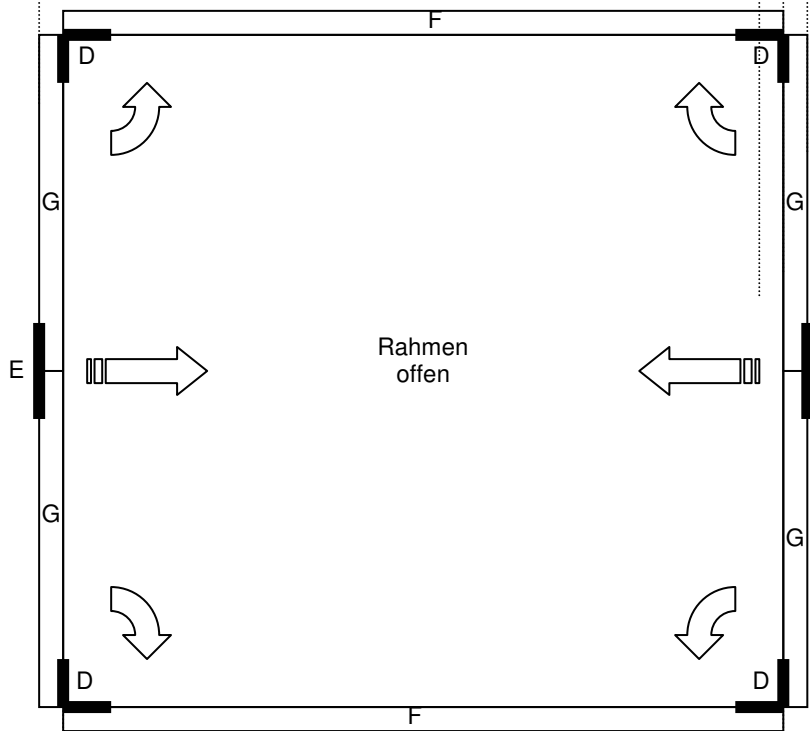

Auflagestellen der Scharniere in der Stärke der Scharniere abfräsen !