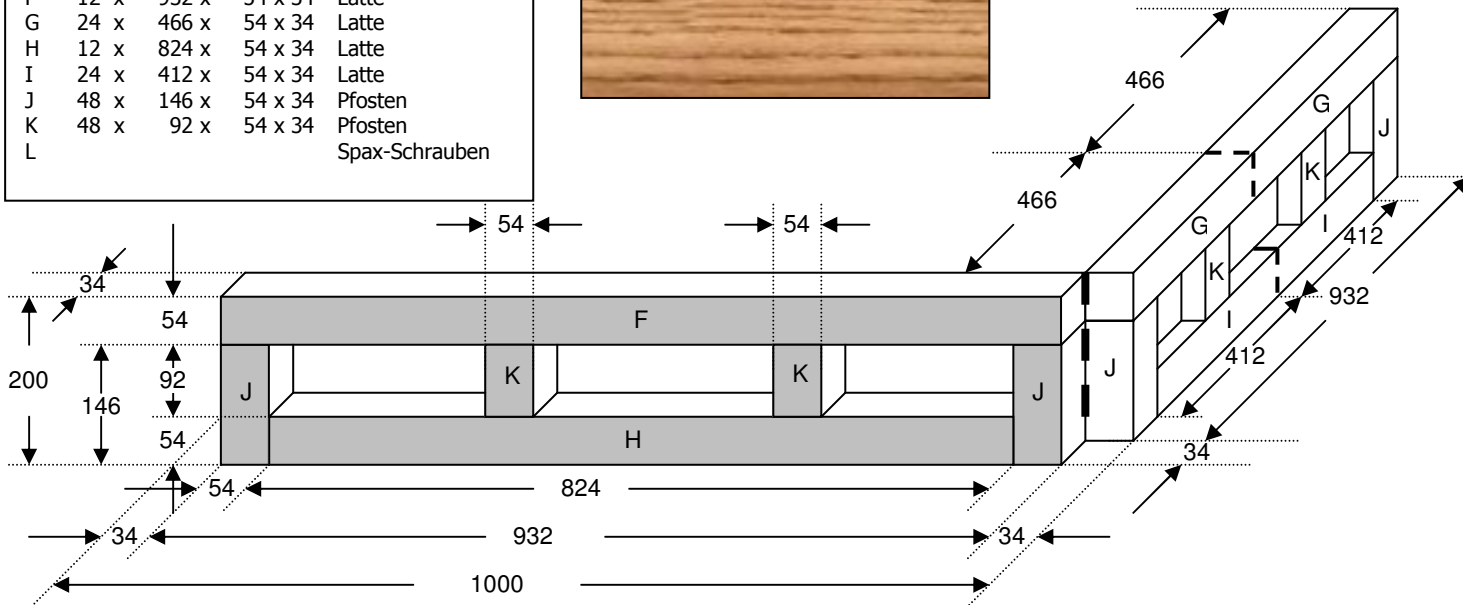

# Drumpodest (300 x 200 x 20 cm) (Zeichnung nicht maßstabsgerecht)

Alle Maße in Millimeter

A	6 x	1000 x 1000 x 15	OSB-Platte
B	12 x	892 x 20 x 20	Leiste
C	12 x	900 x 20 x 20	Leiste
D	48 x		Eck-Scharnier
E	32 x		Seiten-Scharnier
F	12 x	932 x 54 x 34	Latte
G	24 x	466 x 54 x 34	Latte
H	12 x	824 x 54 x 34	Latte
I	24 x	412 x 54 x 34	Latte
J	48 x	146 x 54 x 34	Pfosten
K	48 x	92 x 54 x 34	Pfosten
L			Spax-Schrauben

Keine Garantie auf Richtig- und/oder Vollständigkeit !

Auflagestellen der Scharniere in der Stärke der Scharniere abfräsen !

Rahmen geklappt